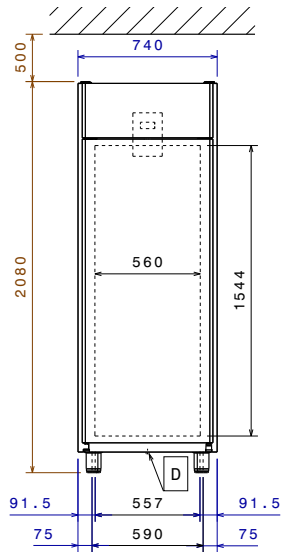

Front

Sida

EI = Elektrisk anslutning

Topp

Elektricitet

Spänning:	725476 (ESP71FRCAA)	220-240 V/1 ph/50 Hz
Effekt, max:		0.19 kW

Viktig information

Bruttokapacitet	670 liter
Nettovolym:	503 liter
Gångjärn:	Höger sida
Yttermått, bredd	740 mm
Yttermått, djup	885 mm
Yttermått, djup med dörrar öppna:	1507 mm
Yttermått, höjd	2080 mm
Antal och typ av dörrar:	1 heldörr
Antal och storlek av galler (ingår):	4 - GN 2/1

Används ej som installationshandling. Se detaljerade installationsanvisningar som medföljer enheten.

Material utvändigt:	304 AISI
Material invändigt:	304 AISI
Inre paneler material:	304 AISI
Antal positioner och delning:	44; 30 mm