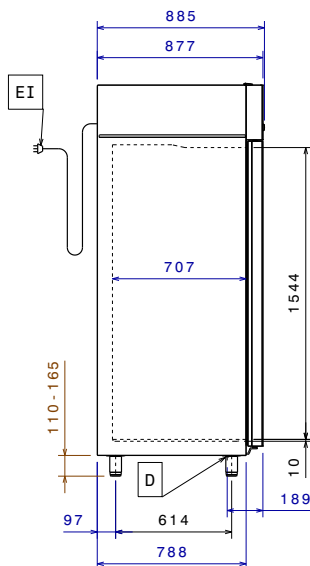

Front

Sida

EI = Elektrisk anslutning

Topp

Elektricitet

Spänning:	725476 (ESP71FRCAA)	220-240 V/1 ph/50 Hz
Effekt, max:		0.19 kW

Viktig information

Bruttokapacitet	670 liter
Nettovolym:	503 liter
Gångjärn:	Höger sida
Yttermått, bredd	740 mm
Yttermått, djup	885 mm
Yttermått, djup med dörrar öppna:	1507 mm
Yttermått, höjd	2080 mm
Antal och typ av dörrar:	1 heldörr
Antal och storlek av galler (ingår):	4 - GN 2/1

Används ej som installationshandling. Se detaljerade installationsanvisningar som medföljer enheten.

Material utvändigt:	304 AISI
Material invändigt:	304 AISI
Inre paneler material:	304 AISI
Antal positioner och delning:	44; 30 mm